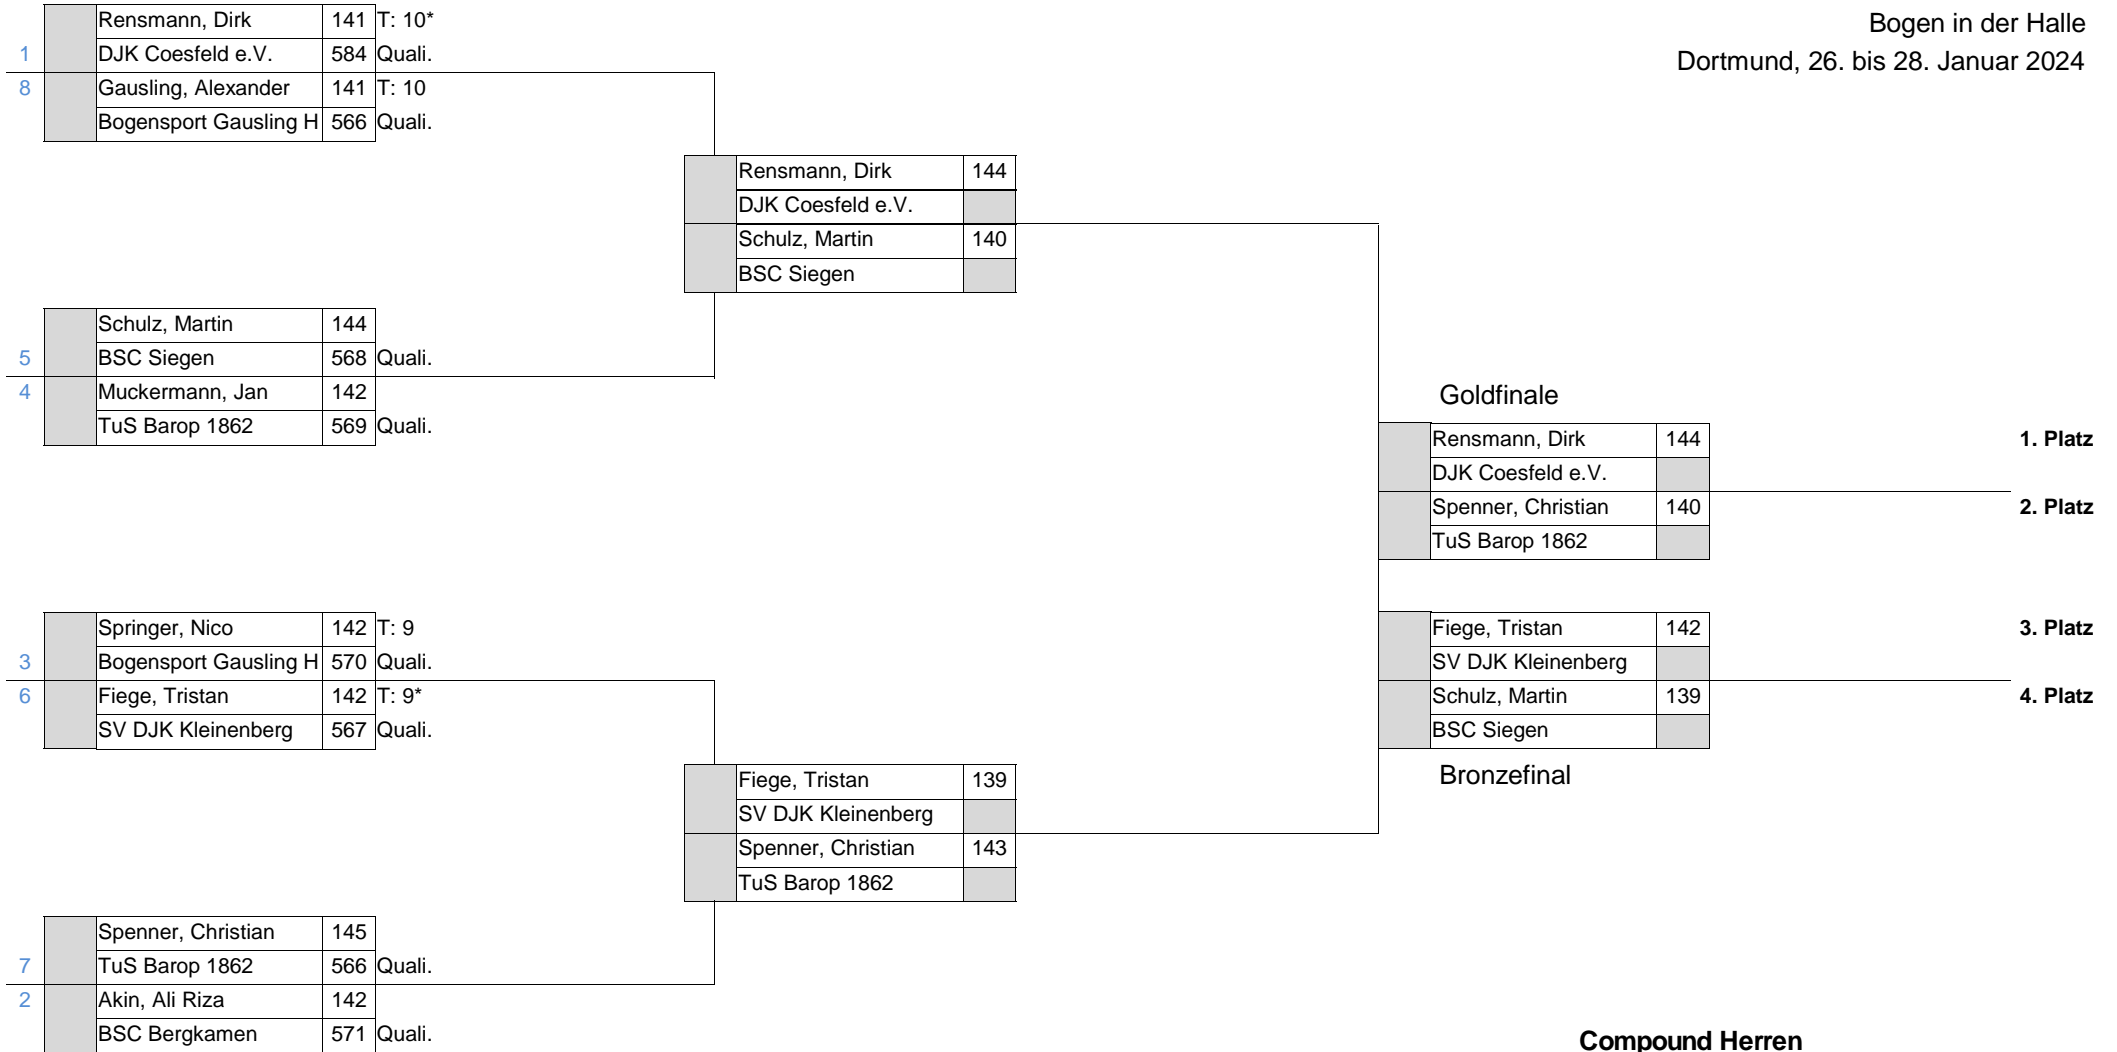

WESTFÄLISCHER SCHÜTZENBUND

Landesmeisterschaft 2024

Bogen in der Halle

Dortmund, 26. bis 28. Januar 2024

1	Moschner, Rabea	6	280,28,26,29
	CfB Soest	561	Quali.
8	Hagelüken, Denise	2	25,23,28,27
	SV DJK Kleinenberg	522	Quali.
5	Pütter, Jasmin	6	29,29,26,24,27
	Sherwood BSC Herne	535	Quali.
4	Voß, Melanie	4	28,26,28,27,24
	Rovers Bogenschützen	538	Quali.
3	Schmidt, Verena	6	27,28,25,27,29
	BogenFalken Bega	541	Quali.
6	Puschmann, Janna	4	29,26,28,24,28
	BSV Warendorf e. V.	527	Quali.
7	Fischer, Ruth	6	28,24,26,25
	CfB Soest	524	Quali.
2	Maneski, Janina	2	25,28,25,21
	BSG Bochum-Lgdr 68	545	Quali.
Halbfinale			
1/4 Finale			
Goldfinale			
Bronzefinale			
Recurve Damen			

Compound Herren