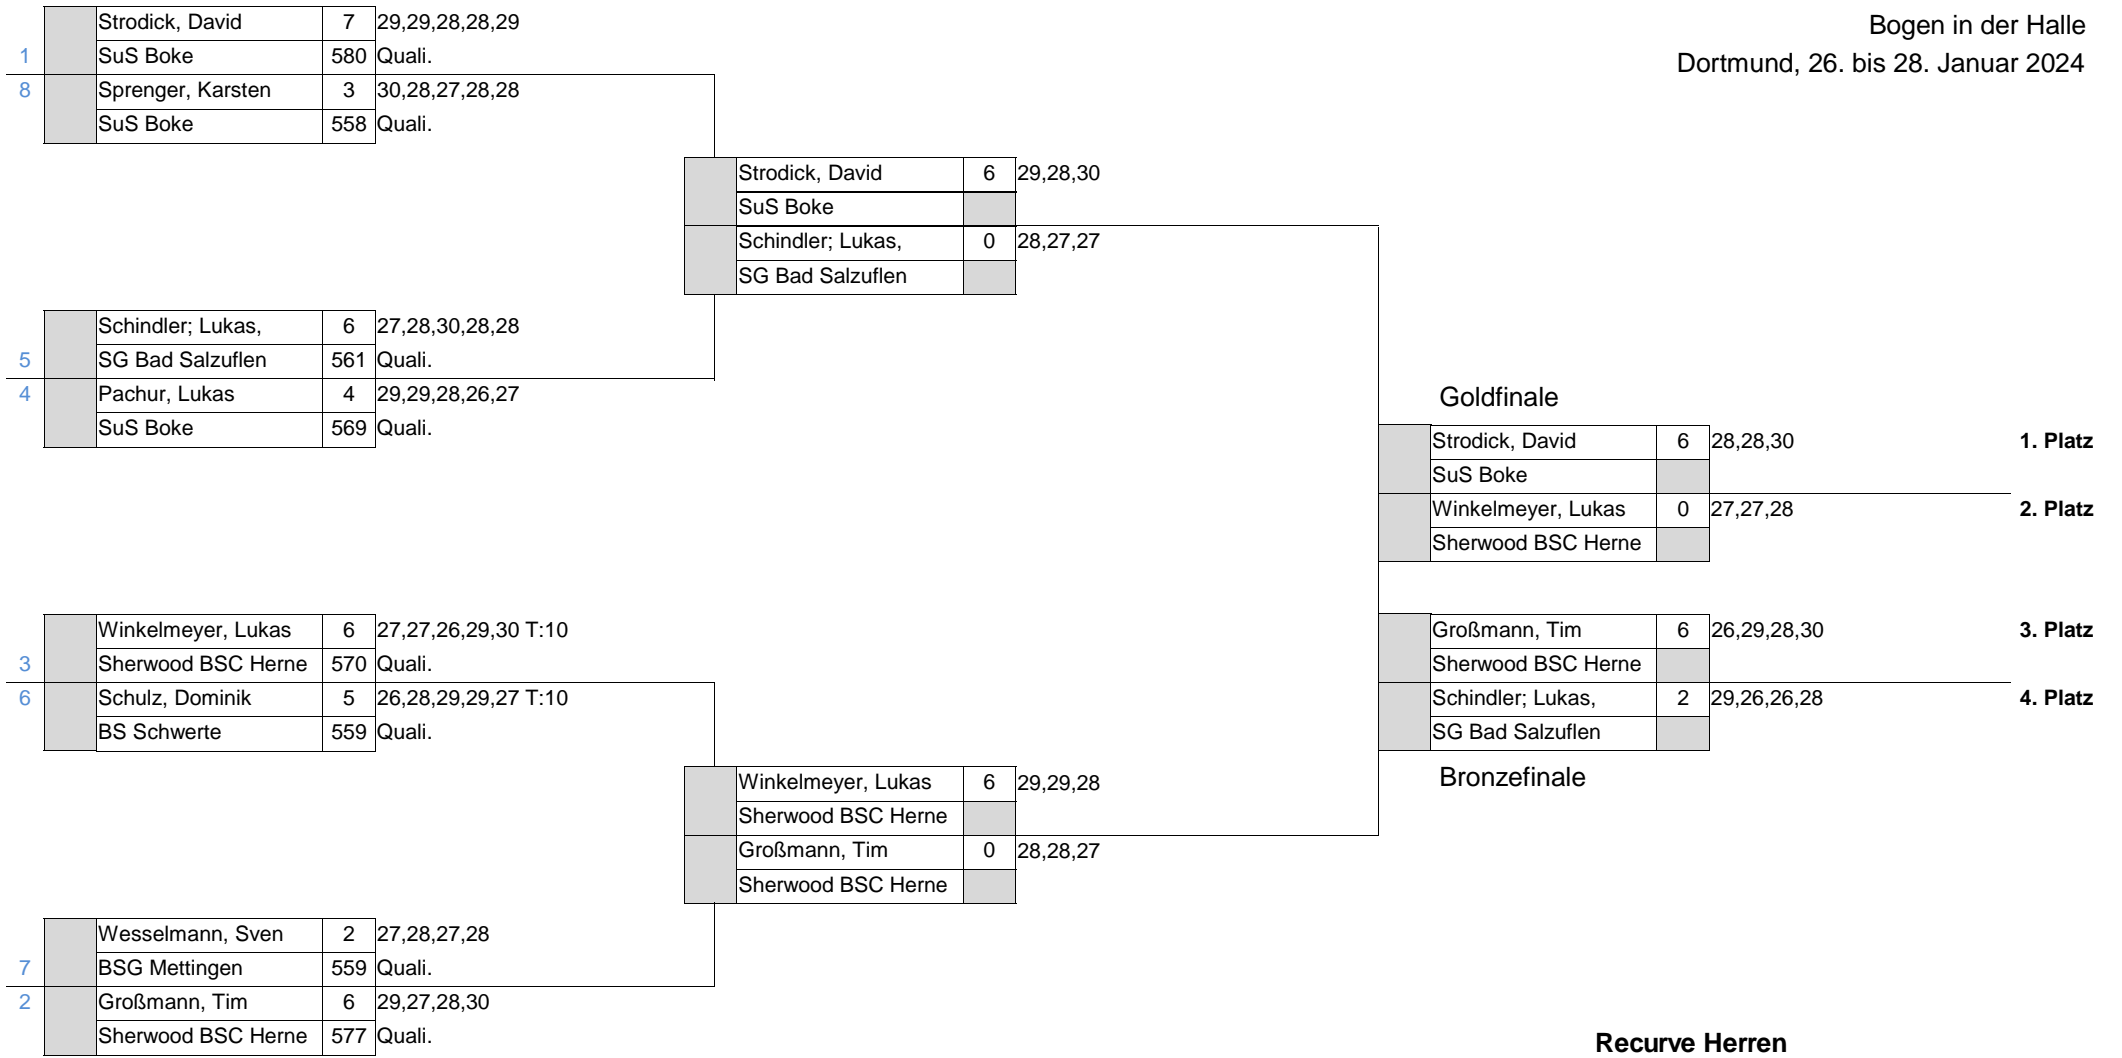

WESTFÄLISCHER SCHÜTZENBUND

Landesmeisterschaft 2024

Bogen in der Halle

Dortmund, 26. bis 28. Januar 2024

Recurve Herren

Mannschaftsergebnis : Recurve Herren

1. SUS Boke	WF	16B	Strodick, David	580	1707
		14B	Pachur, Lukas	569	
		15B	Sprenger, Karsten	558	
2. BSC Sherwood Herne	WF	16A	Großmann, Tim	577	1693
		17A	Winkelmeyer, Lukas	570	
		14A	Pfaff, Imo	546	
3. BSG Mettingen	WF	16C	Wesselmann, Sven	559	1638
		15C	Borgelt, Dennis	553	
		14C	Berlekamp, Kai	526	
4. TuS Barop	WF	17B	Schering, Philipp	545	1587
		3A	Wöbel, Henrik	530	
		18B	Frahm, Christopher	512	

Mannschaftsergebnis : Recurve Damen

1. TuS Barop	WF	1C	Müller, Felix	569	1478
		7C	Mazur, Sabrina	504	
		9C	Hollenhorst, Caterina	405	
2. NDSB	WF	1D	Losch, Anna	441	1233
		11A	Grote, Vanessa	411	
		2D	Wiegreve, Zoe	381	

Mannschaftsergebnis : Recurve Master männlich

1. BSC Iserlohn	WF	12A	Calovini, Klaus	531	1506
		11A	Venemann, Wolfgang	497	
		13A	Hunke, Norbert	478