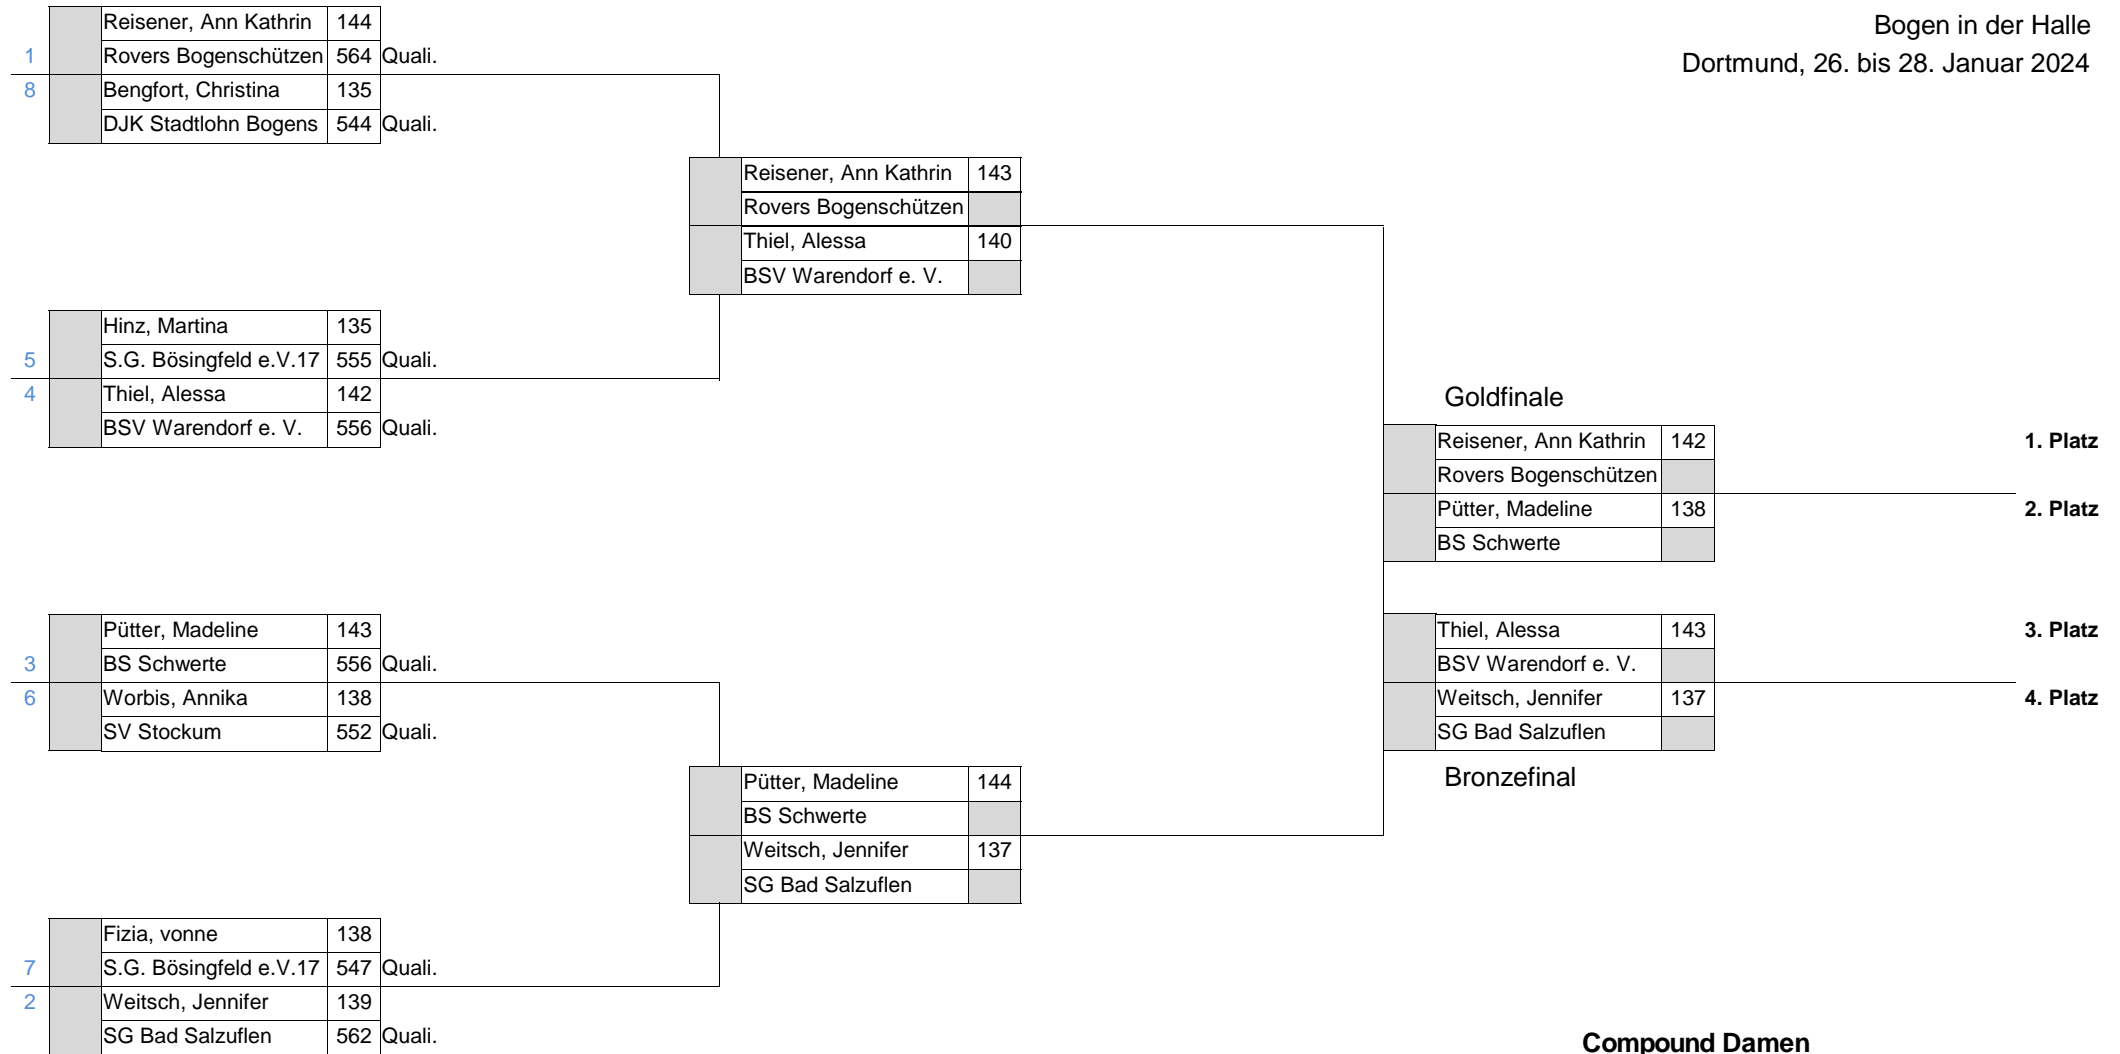

WESTFÄLISCHER SCHÜTZENBUND

Landesmeisterschaft 2024

Bogen in der Halle

Dortmund, 26. bis 28. Januar 2024

Compound Damen

WESTFÄLISCHER SCHÜTZENBUND

Landesmeisterschaft 2024

Bogen in der Halle

Dortmund, 26. bis 28. Januar 2024

1	Moschner, Rabea	6	280,28,26,29
	CfB Soest	561	Quali.
8	Hagelüken, Denise	2	25,23,28,27
	SV DJK Kleinenberg	522	Quali.
5	Pütter, Jasmin	6	29,29,26,24,27
	Sherwood BSC Herne	535	Quali.
4	Voß, Melanie	4	28,26,28,27,24
	Rovers Bogenschützen	538	Quali.
3	Schmidt, Verena	6	27,28,25,27,29
	BogenFalken Bega	541	Quali.
6	Puschmann, Janna	4	29,26,28,24,28
	BSV Warendorf e. V.	527	Quali.
7	Fischer, Ruth	6	28,24,26,25
	CfB Soest	524	Quali.
2	Maneski, Janina	2	25,28,25,21
	BSG Bochum-Lgdr 68	545	Quali.
Halbfinale			
1/4 Finale			
Goldfinale			
Bronzefinale			
Recurve Damen