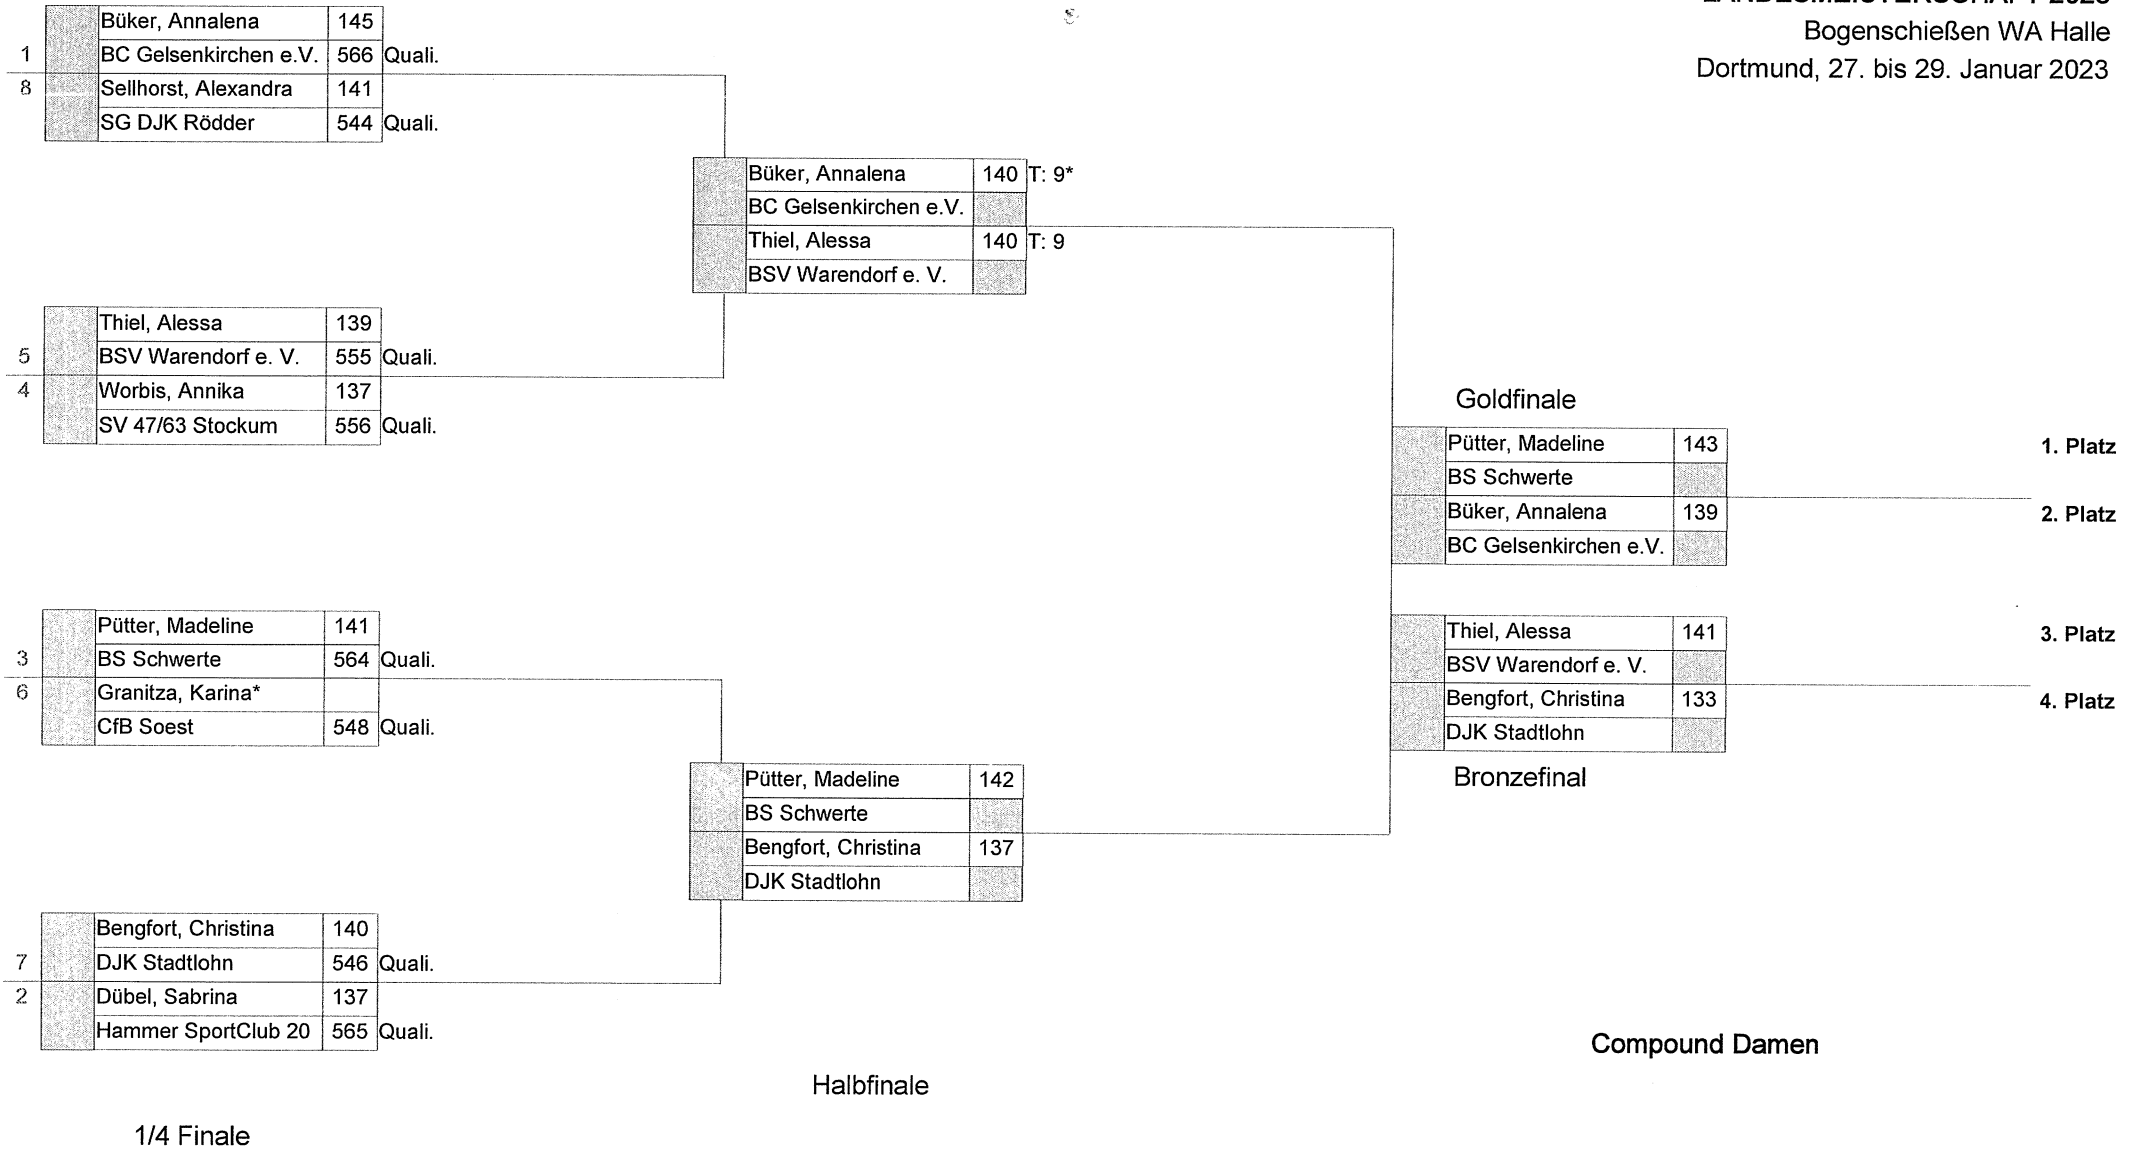

**Bronzefinal**

**Halbfinale**

**1/4 Finale**

**Recurve Damen**

WESTFÄLISCHER SCHÜTZENBUND  
LANDESMEISTERSCHAFT 2023

Bogenschießen WA Halle  
Dortmund, 27. bis 29. Januar 2023

WESTFÄLISCHER SCHÜTZENBUND  
 LANDESMEISTERSCHAFT 2023  
 Bogenschießen WA Halle  
 Dortmund, 27. bis 29. Januar 2023