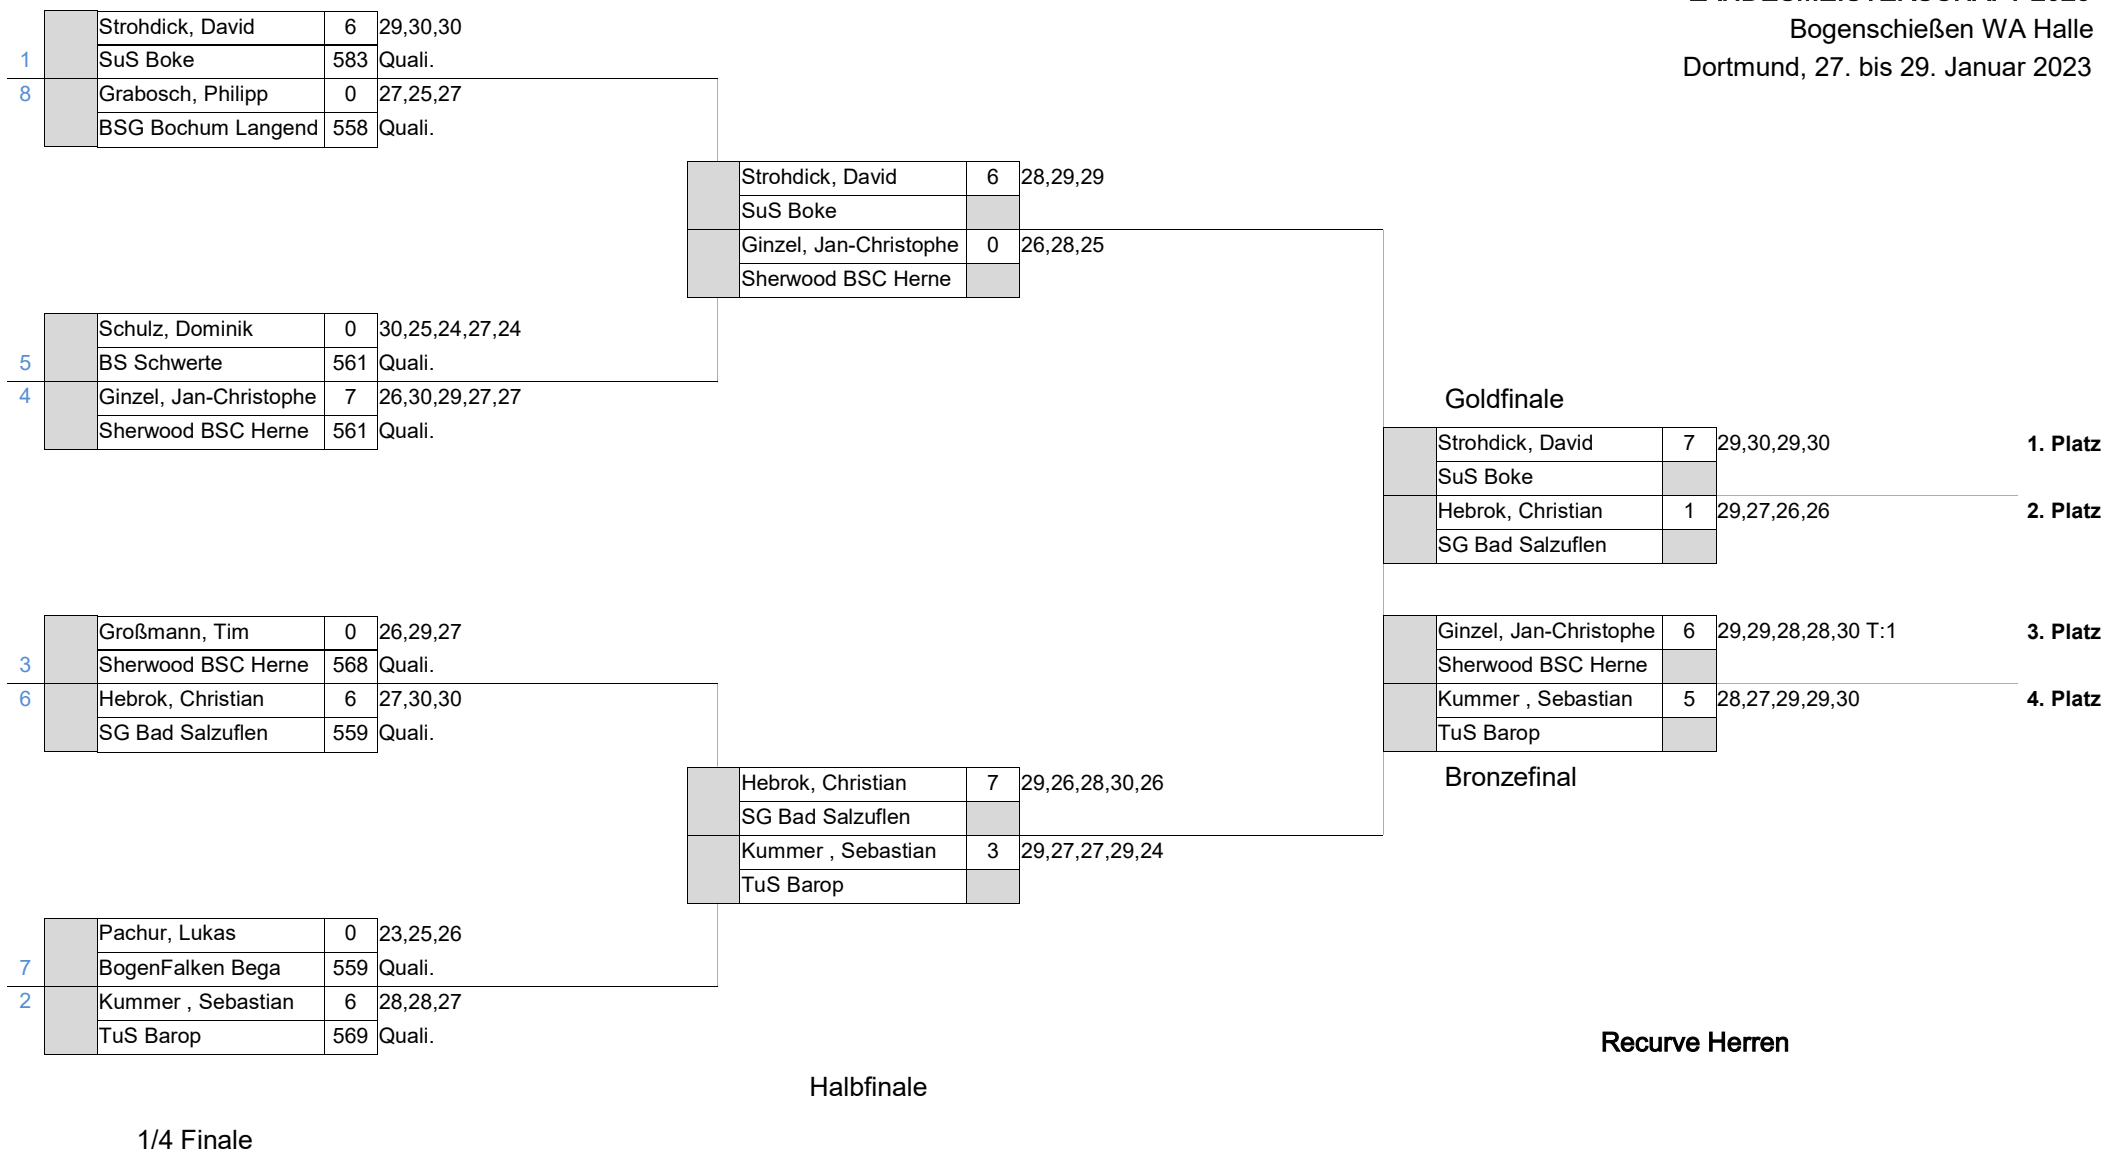

**Bronzefinal**

**Halbfinale**

**1/4 Finale**

**Recurve Damen**

WESTFÄLISCHER SCHÜTZENBUND  
LANDESMEISTERSCHAFT 2023

Bogenschießen WA Halle  
Dortmund, 27. bis 29. Januar 2023

WESTFÄLISCHER SCHÜTZENBUND  
 LANDESMEISTERSCHAFT 2023  
 Bogenschießen WA Halle  
 Dortmund, 27. bis 29. Januar 2023